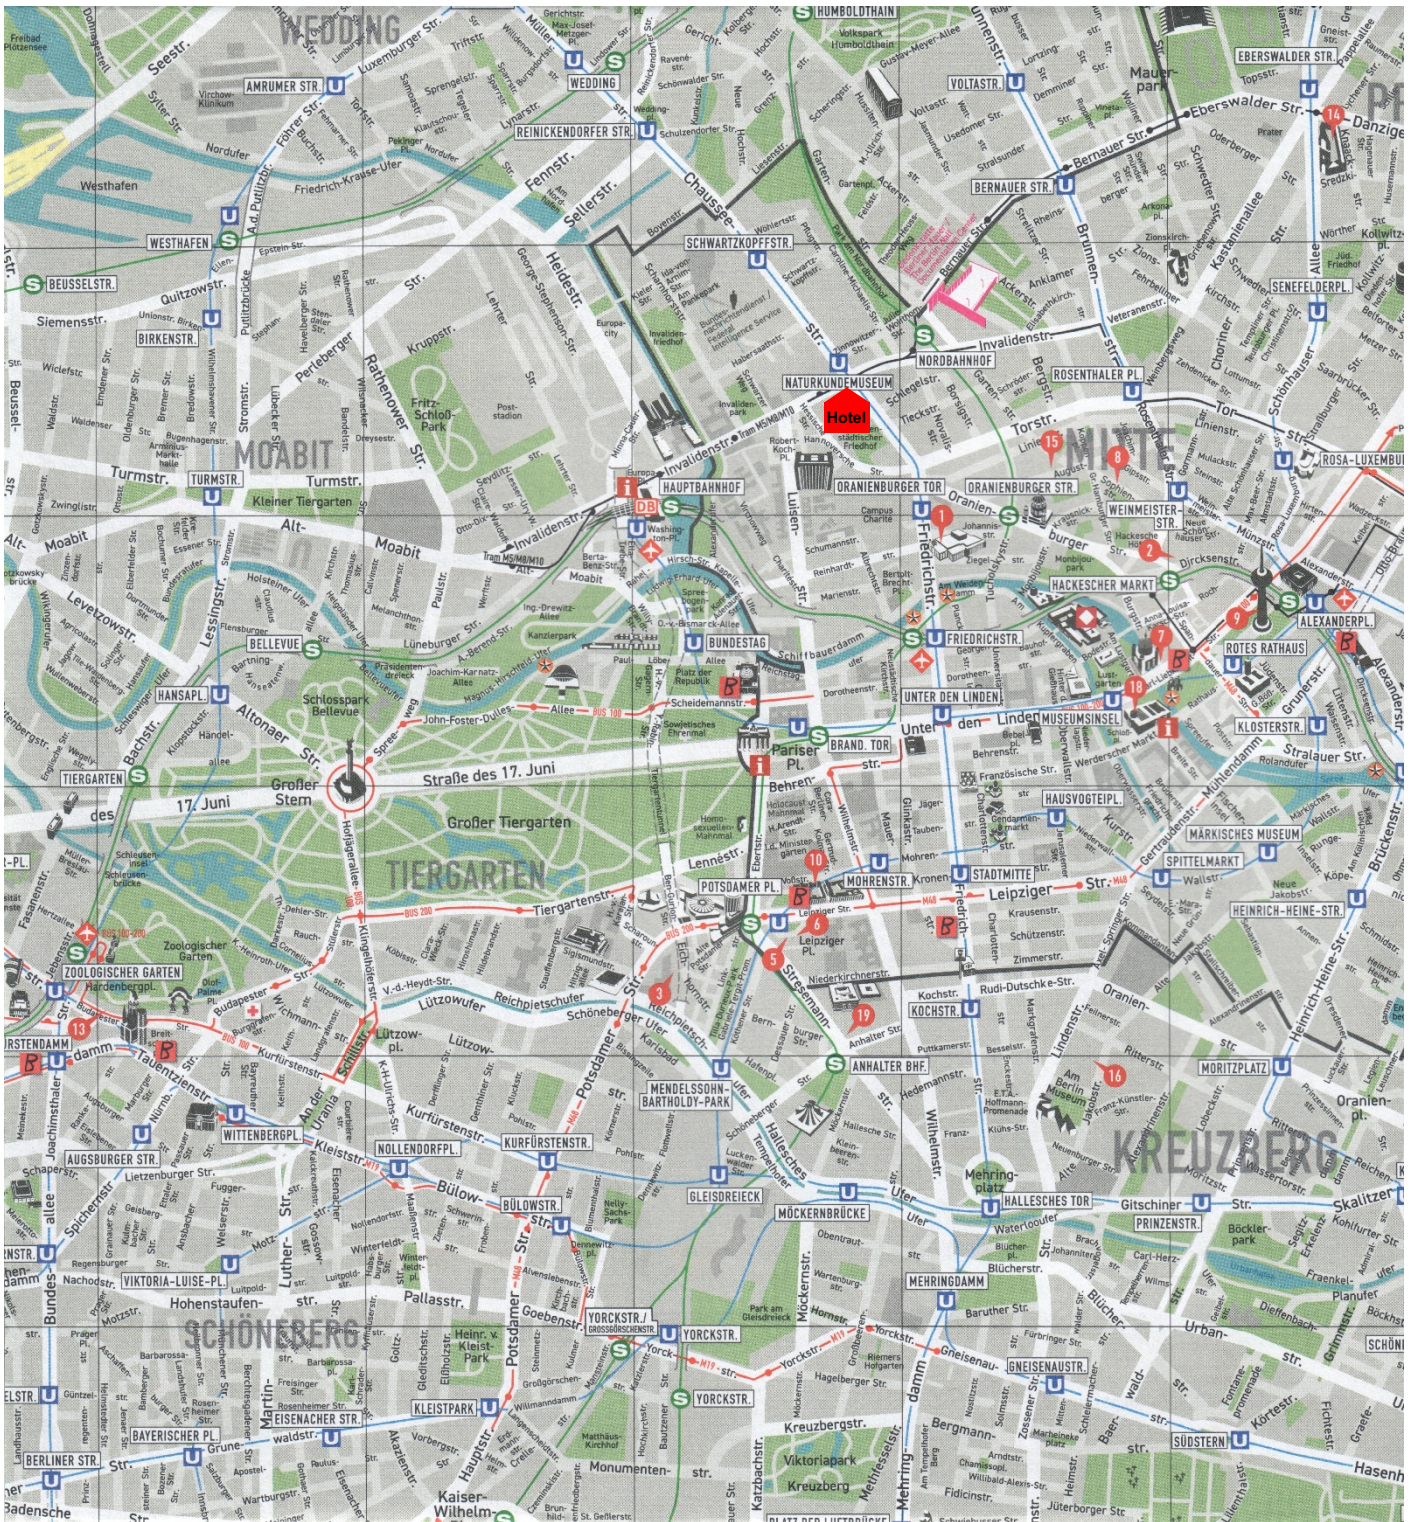

# **SG Hassenroth Kinzigtal Hering (HKH)**

## **Ausflug nach Berlin 2025**

### **Geplantes Programm 13. - 15.06.2025**

<b>Abfahrt Wiebelsbach Bahnhof:</b>	<b>Freitag, 06:12 Uhr</b>
Ankunft Berlin HBf:	Freitag, 11:30 Uhr
Einchecken Hotel:	Freitag, 12:30 Uhr
Abmarsch vom Hotel:	Freitag, 13:30 Uhr
Führung Reichstag:	Freitag, 14:30 Uhr–17:30Uhr
Abendessen im Restaurant „Elefant“:	Freitag, 18:30 Uhr
Frühstück im Hotel:	Samstag, ab 08:00 Uhr
Abmarsch vom Hotel:	Samstag, 09:45 Uhr
Führung Olympiastadion:	Samstag, 11:00 Uhr–12:00Uhr
Berliner City Tour & Schiff:	Samstag, 13:30 Uhr–17:30Uhr
Abendessen im Restaurant „Nolle“:	Samstag, 18:30 Uhr
Frühstück im Hotel:	Sonntag, ab 08:00 Uhr
Abmarsch vom Hotel zum Bahnhof:	Sonntag, 11:00 Uhr
<b>Abfahrt Berlin HBf:</b>	<b>Sonntag, 13:00 Uhr</b>
Ankunft Bahnhof Wiebelsbach:	Sonntag, 18:14 Uhr